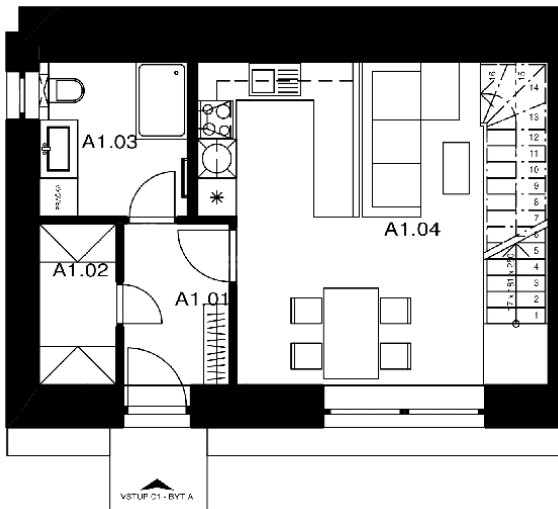

celková plocha 69,46 m<sup>2</sup>

	název místnosti	plocha
A1.01	zádveří	4,47 m <sup>2</sup>
A1.02	šatna	3,00 m <sup>2</sup>
A1.03	koupelna	5,39 m <sup>2</sup>
A1.04	obytný prostor	25,57 m <sup>2</sup>
	Podlahová plocha bytu	38,43 m <sup>2</sup>

	název místnosti	plocha
A2.01	schodišťová chodba	9,83 m <sup>2</sup>
A2.02	koupelna	6,73 m <sup>2</sup>
A2.03	ložnice	14,47 m <sup>2</sup>
	Podlahová plocha bytu	31,03 m <sup>2</sup>

**Více na**  
[www.rezidence-mestanka.cz](http://www.rezidence-mestanka.cz)