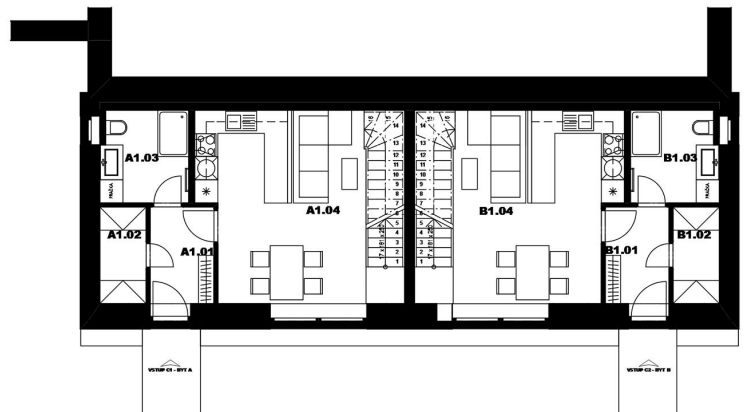

celková plocha 69,46 m<sup>2</sup>

	název místnosti	plocha
A1.01	zádveří	4,47 m <sup>2</sup>
A1.02	šatna	3,00 m <sup>2</sup>
A1.03	koupelna	5,39 m <sup>2</sup>
A1.04	obytný prostor	25,57 m <sup>2</sup>
	Podlahová plocha bytu	38,43 m <sup>2</sup>

	název místnosti	plocha
A2.01	schodišťová chodba	9,83 m <sup>2</sup>
A2.02	koupelna	6,73 m <sup>2</sup>
A2.03	ložnice	14,47 m <sup>2</sup>
	Podlahová plocha bytu	31,03 m <sup>2</sup>

**Více na**  
[www.rezidence-mestanka.cz](http://www.rezidence-mestanka.cz)