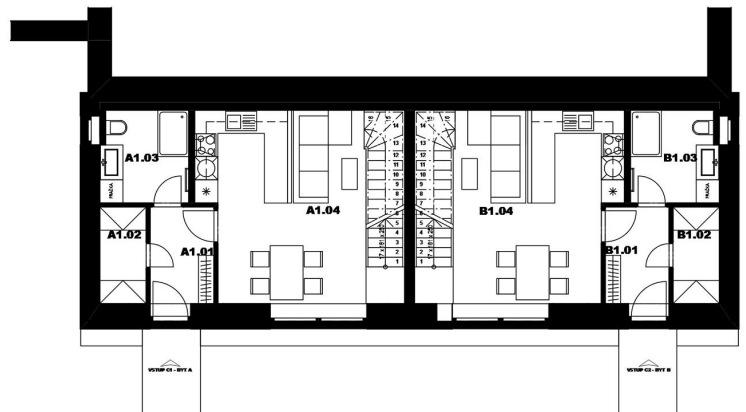

 celková plocha 69,46 m<sup>2</sup>

	název místnosti	plocha
B1.01	zádveří	4,47 m <sup>2</sup>
B1.02	šatna	3,00 m <sup>2</sup>
B1.03	koupelna	5,39 m <sup>2</sup>
B1.04	obytný prostor	25,57 m <sup>2</sup>
	Podlahová plocha bytu	38,43 m <sup>2</sup>

	název místnosti	plocha
B2.01	schodišťová chodba	9,83 m <sup>2</sup>
B2.02	koupelna	6,73 m <sup>2</sup>
B2.03	ložnice	14,47 m <sup>2</sup>
	Podlahová plocha bytu	31,03 m <sup>2</sup>

**Více na**  
[www.rezidence-mestanka.cz](http://www.rezidence-mestanka.cz)